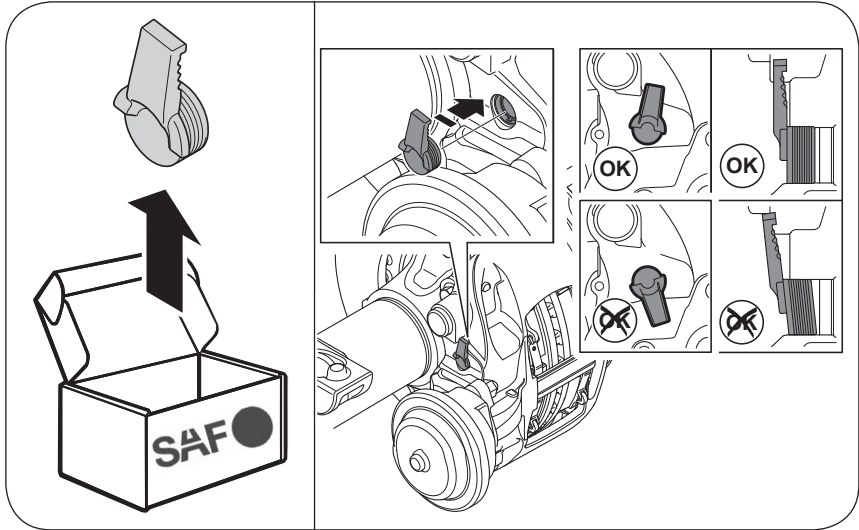

Fig. 2

Fig. 3