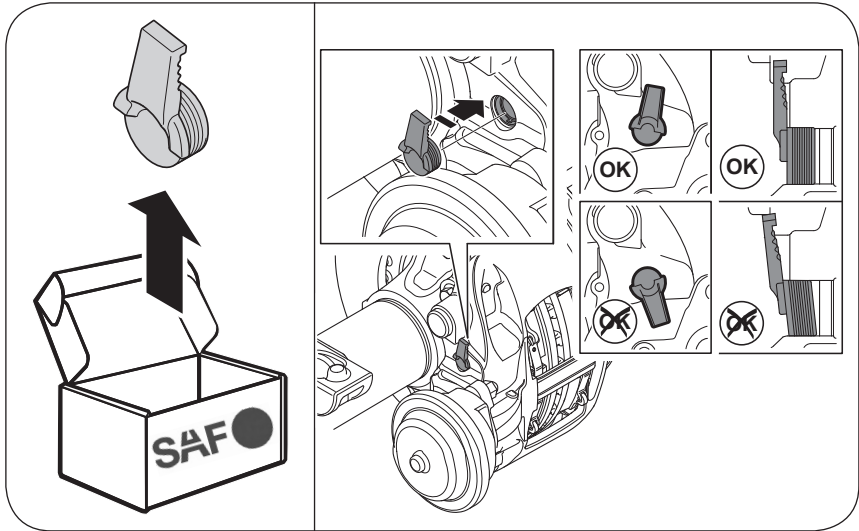

Replacement of Reset Shaft Complete
for disc brakes SAF SBS 2220 HO

Austauschsatz Rücksteller
für SAF Scheibenbremsen SBS 2220 HO

Kit 3.434.3862.00

Fig. 1

Fig. 2

Fig. 3

Emergency Hotline **+49 6095 301-247**