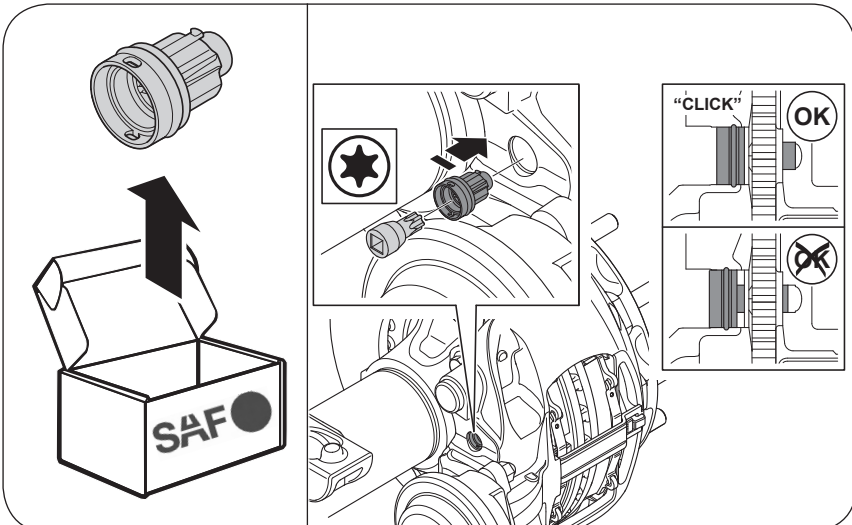

Asennusohje
Installationsinstruktion
Installationsvejledning
Installation Instructions
Einbauanleitung

Säätöyksikön vaihto
SAF levyjarru SBS 2220 HO

Utbyte av återställare
för skivbroms SAF SBS 2220 HO

Udveksling af Rücksteller
før SAF skivebremser SBS 2220 HO

Replacement of Reset Shaft Complete
for disc brakes SAF SBS 2220 HO

Austauschsatz Rücksteller
für SAF Scheibenbremsen SBS 2220 HO

Kit 3.434.3862.00

Fig. 1

Fig. 2

Fig. 3

Emergency Hotline **+49 6095 301-247**