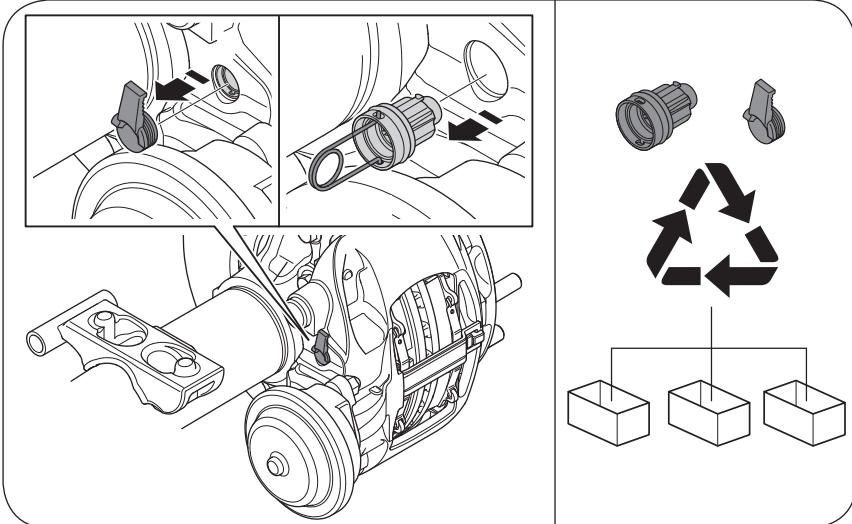

Replacement of Reset Shaft Complete
for disc brakes SAF SBS 2220 HO

Austauschsatz Rücksteller
für SAF Scheibenbremsen SBS 2220 HO

Kit 3.434.3862.00

Fig. 1

Fig. 2

Fig. 3

Emergency Hotline **+49 6095 301-247**